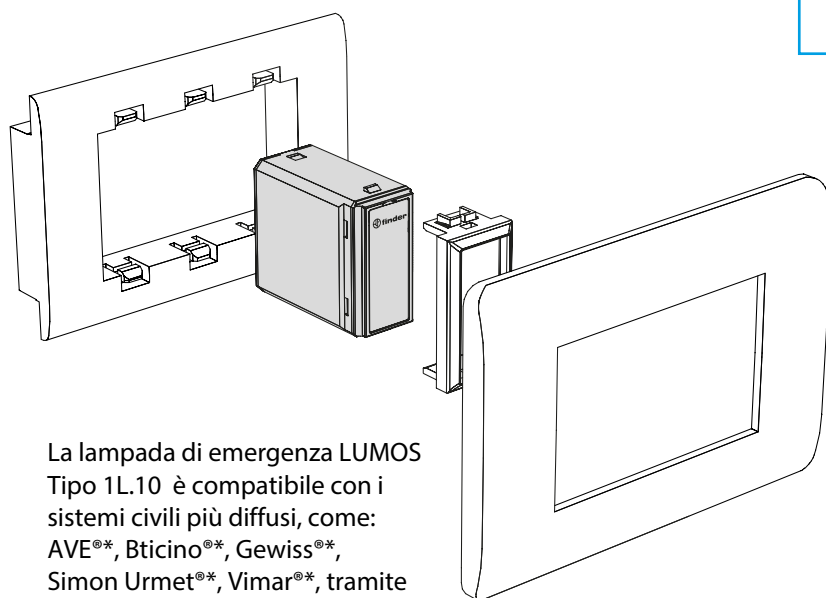

REPORT

Serie 1L

finder®

SWITCH TO THE FUTURE

NEW

LUMOS Nuova Lampada d'emergenza

Tipo 1L.10

La nuova lampada di emergenza a LED che si attiva in caso di black out.

Codice 1L.10.8.230.0000
colore bianco

Codice 1L.10.8.230.0002
colore grigio antracite

Caratteristiche

- Risponde alla Norma CEI 64-8
- Tensione di alimentazione: 230 V AC (50/60)Hz
- Batteria ricaricabile
- Autonomia delle batterie: 2.5 ore

La lampada di emergenza LUMOS tipo 1L.10 è caratterizzata da un design ultrapiatto e linee essenziali; un prodotto versatile in grado di integrarsi con i principali sistemi civili* che soddisfa ogni esigenza estetica.

LUMOS 1L.10 risponde alla Norma CEI 64-8 che esige l'installazione di lampade ad accensione automatica in caso di mancanza di illuminazione ordinaria.

La lampada di emergenza LUMOS Tipo 1L.10 è compatibile con i sistemi civili più diffusi, come: AVE**, Bticino**, Gewiss**, Simon Urmet**, Vimar**, tramite speciali adattatori compresi nella confezione.